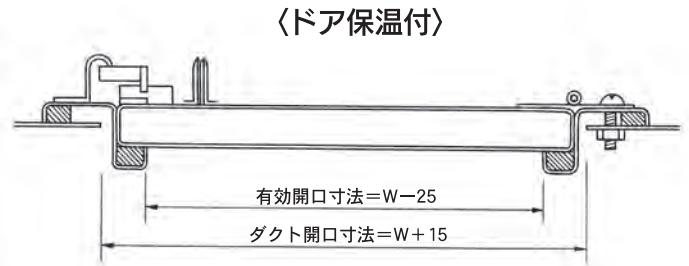

表ボルト止め型

# 外開型点検口

## Access Door

(保温付・保温なし)

●取付ボルトナット(6mm)付

価格(2024年5月現在) 運賃は別途

型番	呼称寸法 W×H	外径寸法	外開き型 開口寸法	有効寸法	価格		
					ドア保温付		保温なし
					25mm	50mm	
AD3030	300×300	360×360	315×315	275×275	30,000円	33,000円	27,000円
AD4040	400×400	460×460	415×415	375×375	33,000円	36,000円	30,000円
AD4545	450×450	510×510	465×465	425×425	35,000円	41,000円	32,000円
AD5050	500×500	560×560	515×515	475×475	39,000円	42,000円	33,000円
AD4060	400×600	460×660	415×615	375×575	39,000円	42,000円	33,000円
AD4560	450×600	510×660	465×615	425×575	39,000円	44,000円	35,000円
AD5070	500×700	560×760	515×715	475×675	44,000円	50,000円	39,000円