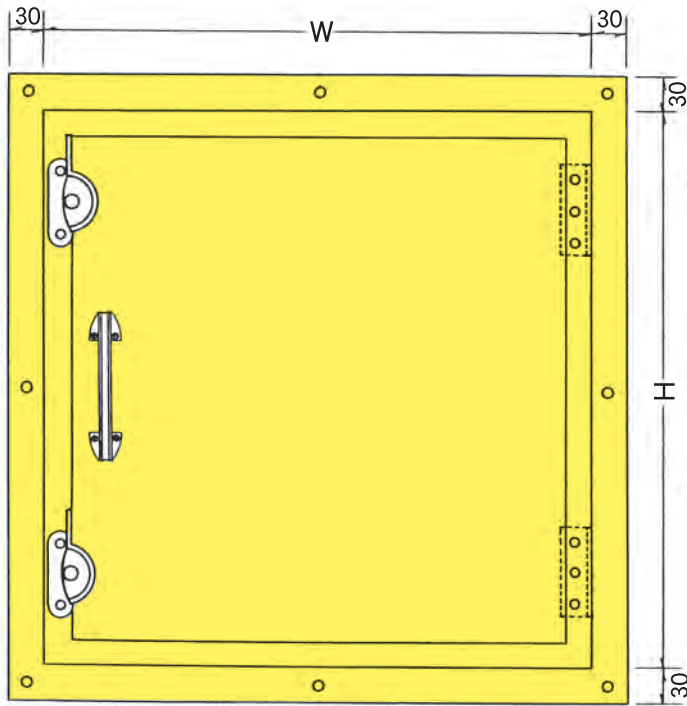

表ボルト止め型

内開型点検口

Access Door

(保温付・保温なし)

●取付ボルトナット(6mm)付

価格(2024年5月現在) 運賃は別途

型番	呼称寸法 W×H	外径寸法	内開き型 開口寸法	有効寸法	価格		
					ドア保温付		保温なし
					25mm	50mm	
AD3030	300×300	360×360	325×325	275×275	34,000円	—	31,000円
AD4040	400×400	460×460	425×425	375×375	37,000円	40,000円	34,000円
AD4545	450×450	510×510	475×475	425×425	39,000円	45,000円	36,000円
AD5050	500×500	560×560	525×525	475×475	43,000円	46,000円	37,000円
AD4060	400×600	460×660	425×625	375×575	43,000円	46,000円	37,000円
AD4560	450×600	510×660	475×625	425×575	43,000円	48,000円	39,000円
AD5070	500×700	560×760	525×725	475×675	48,000円	54,000円	43,000円

※標準外寸法、取りはずし型及びステンレス製も製作いたします。

■仕様・価格は、予告なく変更することがあります。

●製造発売元

●お問合せは…

〒382-0086 長野県須坂市本上町1380-1
TEL 026-246-2434・FAX 026-246-9364
<https://www.maruyama-sangyo.co.jp>
E-mail info@maruyama-sangyo.co.jp