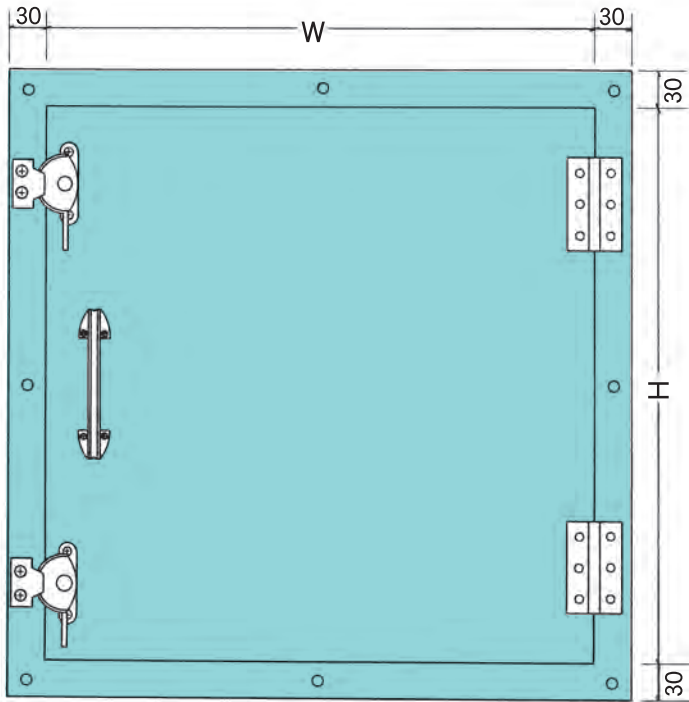

表ボルト止め型

# 外開型点検口

## Access Door

(保温付・保温なし)

●取付ボルトナット(6mm)付

価格(2024年5月現在) 運賃は別途

型番	呼称寸法 W×H	外径寸法	外開き型 開口寸法	有効寸法	価格		
					ドア保温付		保温なし
					25mm	50mm	
AD3030	300×300	360×360	315×315	275×275	30,000円	33,000円	27,000円
AD4040	400×400	460×460	415×415	375×375	33,000円	36,000円	30,000円
AD4545	450×450	510×510	465×465	425×425	35,000円	41,000円	32,000円
AD5050	500×500	560×560	515×515	475×475	39,000円	42,000円	33,000円
AD4060	400×600	460×660	415×615	375×575	39,000円	42,000円	33,000円
AD4560	450×600	510×660	465×615	425×575	39,000円	44,000円	35,000円
AD5070	500×700	560×760	515×715	475×675	44,000円	50,000円	39,000円