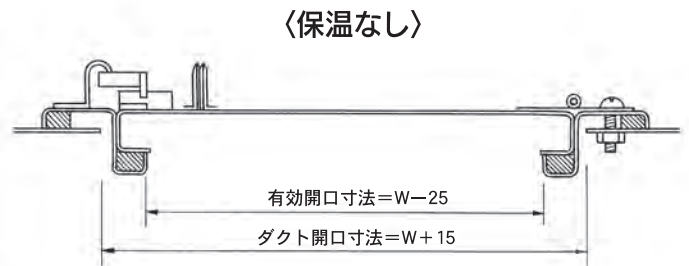

表ボルト止め型

# 外開型点検口

## Access Door

(保温付・保温なし)

●取付ボルトナット(6mm)付

価格(2024年5月現在) 運賃は別途

型番	呼称寸法 W×H	外径寸法	外開き型 開口寸法	有効寸法	価格		
					ドア保温付		保温なし
					25mm	50mm	
AD3030	300×300	360×360	315×315	275×275	30,000円	33,000円	27,000円
AD4040	400×400	460×460	415×415	375×375	33,000円	36,000円	30,000円
AD4545	450×450	510×510	465×465	425×425	35,000円	41,000円	32,000円
AD5050	500×500	560×560	515×515	475×475	39,000円	42,000円	33,000円
AD4060	400×600	460×660	415×615	375×575	39,000円	42,000円	33,000円
AD4560	450×600	510×660	465×615	425×575	39,000円	44,000円	35,000円
AD5070	500×700	560×760	515×715	475×675	44,000円	50,000円	39,000円